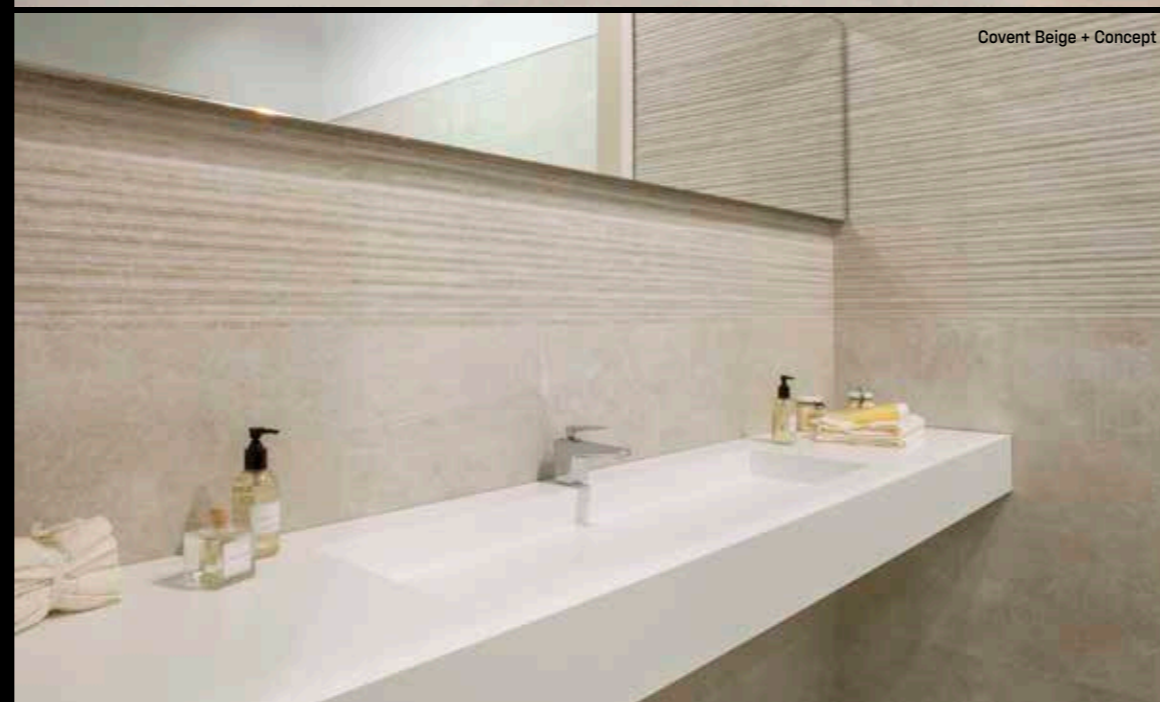

formát	tloušťka	m²/box	m²/paleta	cena bez DPH
30×90	10,2 mm	1,10	55,08	850 Kč/m²
30×90 Concept	10,2 mm	1,10	55,08	890 Kč/m²
60×60 dlažba	9,6 mm	1,08	43,20	990 Kč/m²