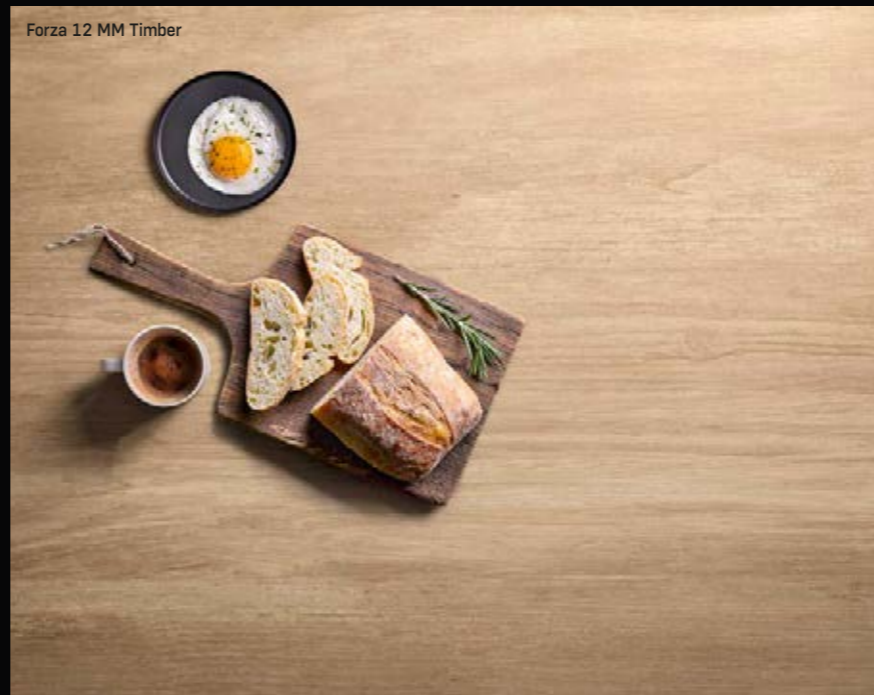

12^{mm}

mat T901845

mat T616205

mat T616245 • lesk T616085

mat T616375

mat T616365

formát	tloušťka	m²/karton	m²/paleta	cena bez DPH		obal
				mat	lesk	
160×320	12 mm	5,12	46,08	4 290 Kč/m²	4 890 Kč/m²	4 900 Kč