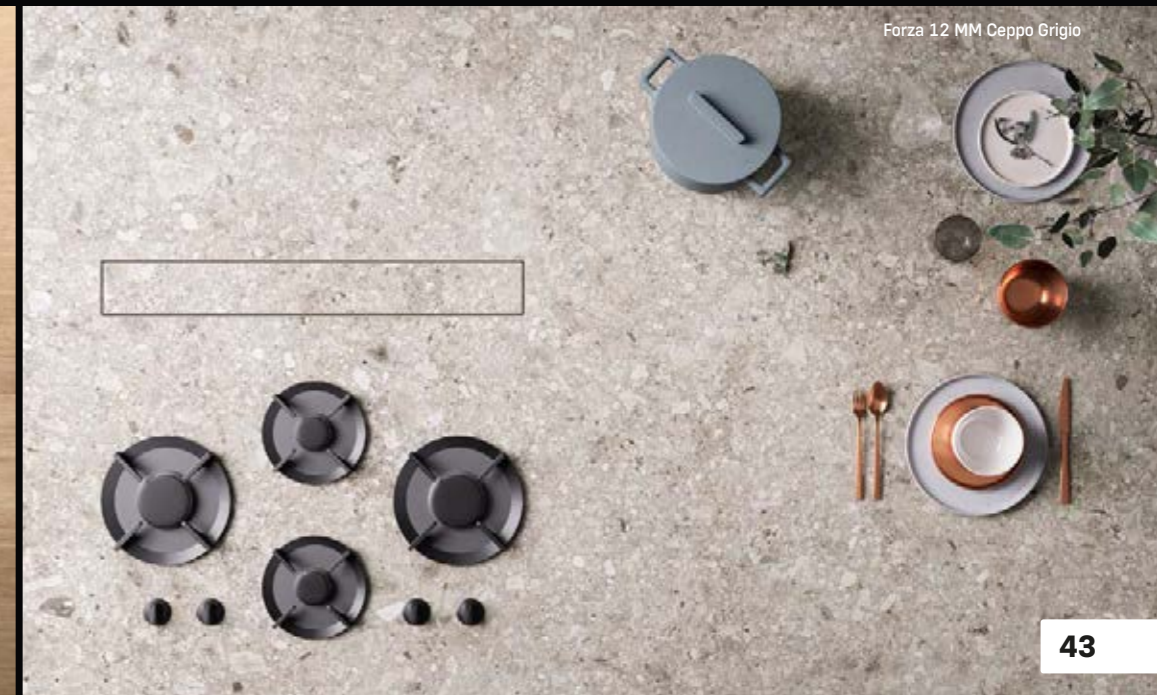

Forza 12 MM Ferrocemento Grigio

Forza 12 MM Timber

Forza 12 MM Ceppo Grigio

K2 20 MM

Dlažba K2 Pietra di Bagnolo • 120×240

S671

Dlažba K2 Pietra di Bressa • 120×240

S672