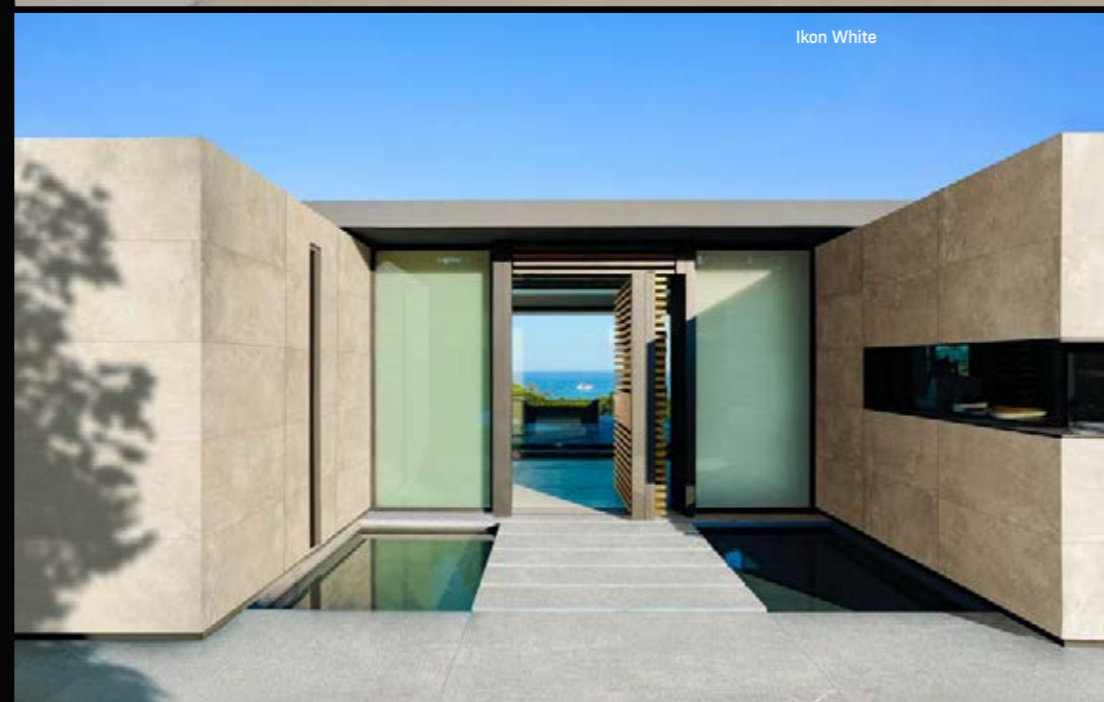

Y8V3

Y8V1

A006

IKN4

IKN5

formát	tloušťka	m²/karton	m²/paleta	cena bez DPH	obal
120×278	6 mm	3,32	59,80	3 190 Kč/m²	4 900 Kč
120×240 Moov	9 mm	2,86	51,41	2 090 Kč/m²	4 900 Kč
120×120	9 mm	2,86	57,12	1 790 Kč/m²	
60×120	9 mm	1,44	50,40	1 490 Kč/m²	

Moov Ivory

Ikon White

Elements Design Beige