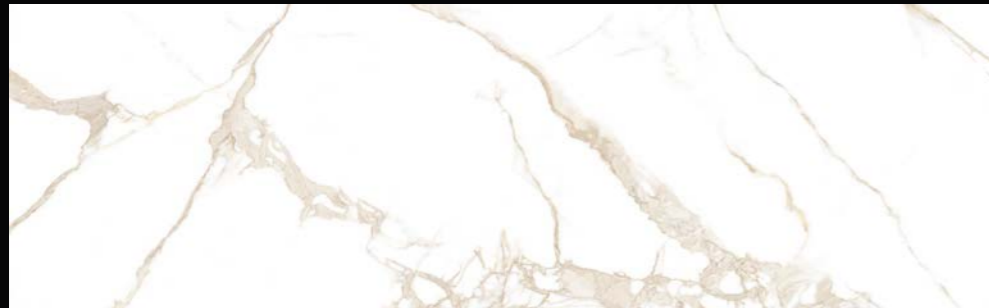

* dostupné pouze barvy Forte a Pietrasanta

Cave Silk

Cave Lasa

Cave Onix Diamond

Obklad Cave Forte • 120×278

lesk T600124 • mat T600123

Obklad Cave Onix Ice • 120×278

lesk T801285 • mat T801305