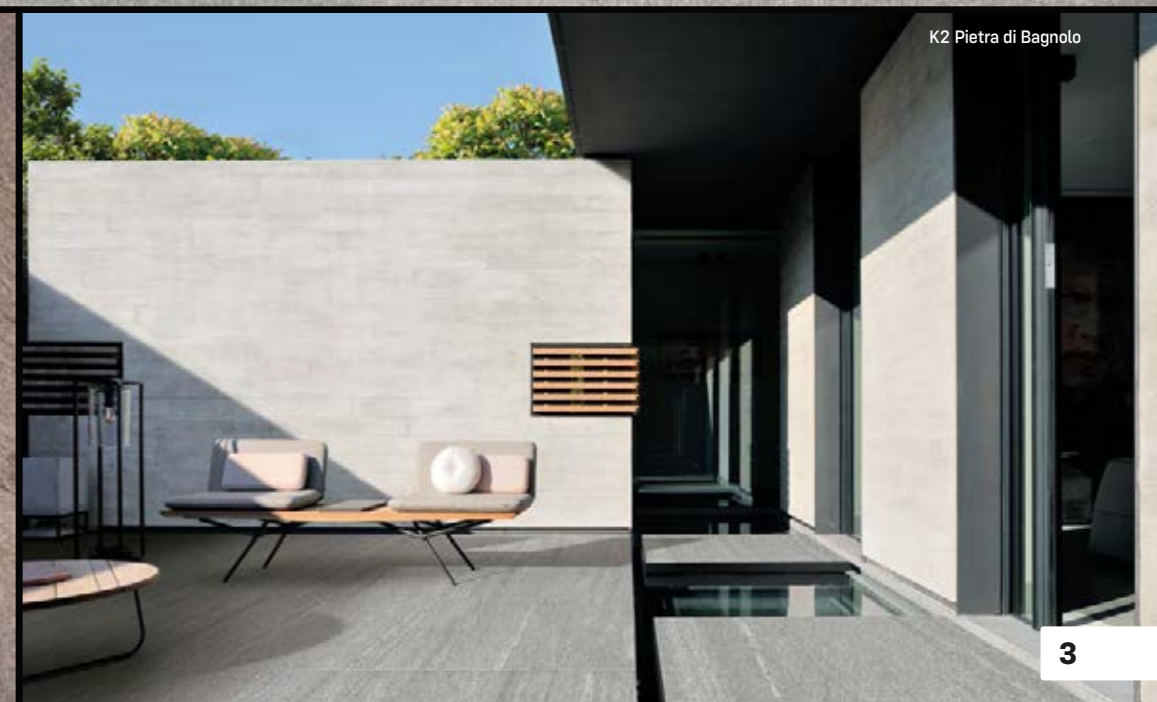

K2 Pietra di Bressa

formát	tloušťka	m²/karton	cena bez DPH	m²/paleta	obal
120×240	20 mm	3,86	3 890 Kč/m²	25,74	4 900 Kč